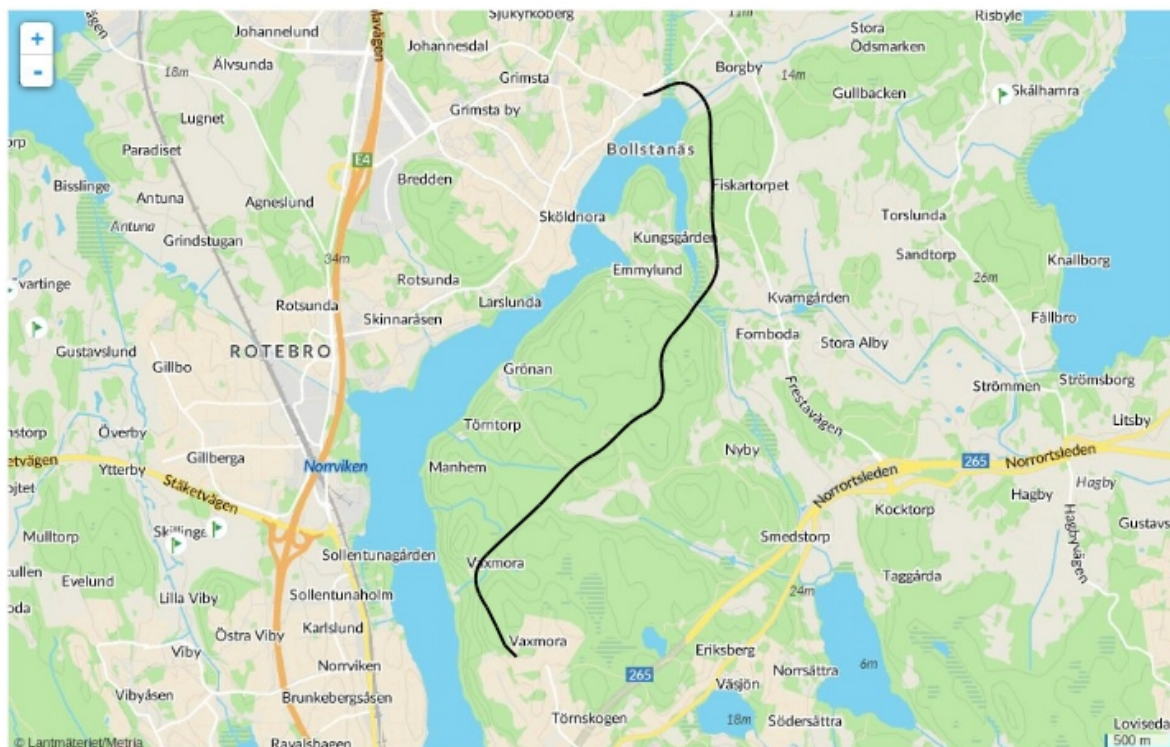

## Törnskogen. E-senior-vandring 2018-05-08

Beslut om vandring meddelas när vi kan bedöma väderläget dagen innan eller tidigt på morgonen samma dag.

Från Bollstanäs skola till Vaxmora. Ungefär enligt:

Start från Bollstanäs skola 10:00.

Res med buss 529, som avgår från Rotebro stn 9:43, till ändhållplatsen, Bollstanäs skola.

Beakta att vissa pendeltåg, skip/stop-d:o, inte stannar i Rotebro. Välj gärna ett tidigare tåg för att parera för ev. tågförseningar.

10 december 2017–21 juni 2018  
20 augusti–8 december 2018

**Tåganslutning**

Linje 529 är anpassad till pendeltåg vid Rotebro station för resor till och från Stockholm.

**529****Måndag–fredag**

Rotebro station östra	05.43	06.13	06.43	06.58	07.13	07.28	07.43	08.13	08.43	09.13	09.43	10.13	10.43	11.13	11.43	12.13
Bollstanäs skola	05.53	06.23	06.54	07.09	07.24	07.39	07.55	08.24	08.54	09.24	09.54	10.24	10.54	11.24	11.54	12.25